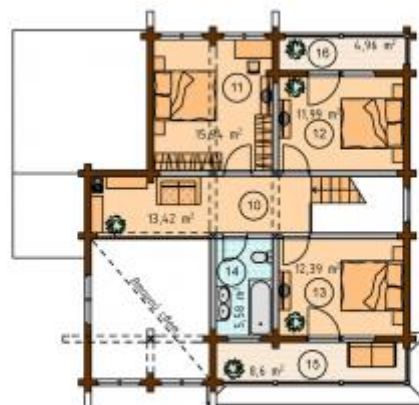

### Характеристики

Общая площадь: 180 м<sup>2</sup>

Жилая площадь: 140 м<sup>2</sup>

Размеры: 11,0 x 11,7

**1 этаж**

Общая площадь: 107,71 м<sup>2</sup>  
Площадь помещений: 81,60 м<sup>2</sup>

**2 этаж**

Общая площадь: 72,88 м<sup>2</sup>  
Площадь помещений: 59,32 м<sup>2</sup>