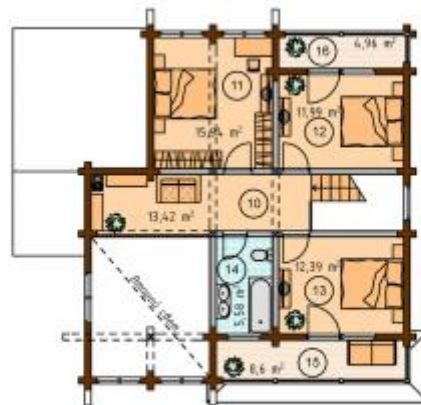

### Характеристики

Общая площадь: 180 м<sup>2</sup>

Жилая площадь: 140 м<sup>2</sup>

Размеры: 11,0 x 11,7

**1 этаж**

Общая площадь: 107,71 м<sup>2</sup>  
Площадь помещений: 81,60 м<sup>2</sup>

**2 этаж**

Общая площадь: 72,88 м<sup>2</sup>  
Площадь помещений: 59,32 м<sup>2</sup>