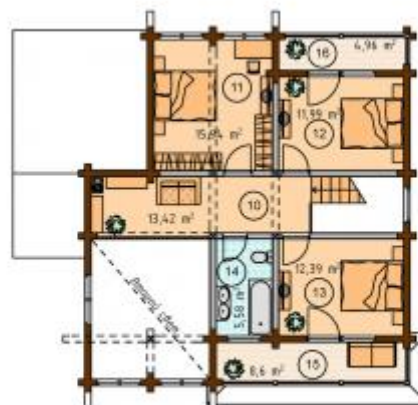

Общая площадь: 180 м²

Жилая площадь: 140 м²

Размеры: 11,0 x 11,7

1 этаж

Общая площадь: 107,71 м²
Площадь помещений: 81,60 м²

2 этаж

Общая площадь: 72,88 м²
Площадь помещений: 59,32 м²

Проектирование, производство и строительство деревянных домов из клееного бруса, оцилиндованного бревна с финским профилем, профилированным массивом бруса.