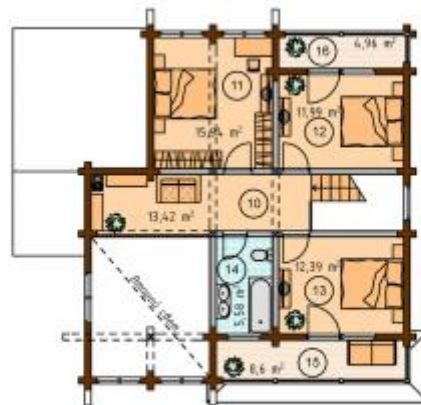

2 этаж

Общая площадь: 72,88 м²
Площадь помещений: 59,32 м²

Проектирование, производство и строительство деревянных домов из клееного бруса, оцилиндованного бревна с финским профилем, профилированным массивом бруса.