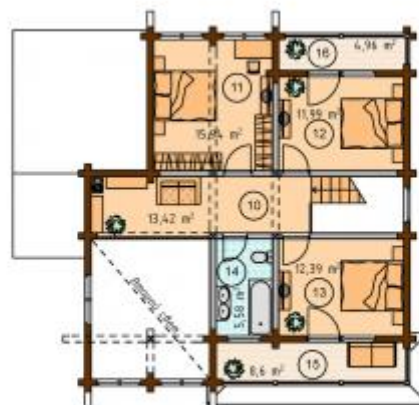

Общая площадь: 180 м²

Жилая площадь: 140 м²

Размеры: 11,0 x 11,7

1 этаж

Общая площадь: 107,71 м²
Площадь помещений: 81,60 м²

2 этаж

Общая площадь: 72,88 м²
Площадь помещений: 59,32 м²

Проектирование, производство и строительство деревянных домов из клееного бруса, оцилиндрованного бревна с финским профилем, профилированным массивом бруса.