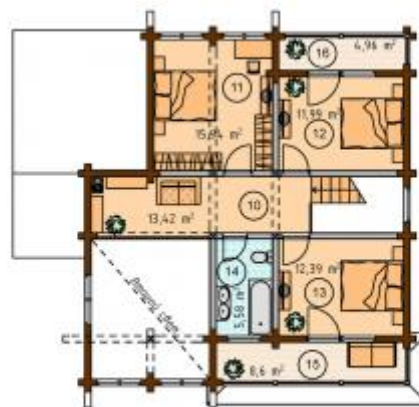

### Характеристики

Общая площадь: 180 м<sup>2</sup>

Жилая площадь: 140 м<sup>2</sup>

Размеры: 11,0 x 11,7

**1 этаж**

Общая площадь: 107,71 м<sup>2</sup>  
Площадь помещений: 81,60 м<sup>2</sup>

**2 этаж**

Общая площадь: 72,88 м<sup>2</sup>  
Площадь помещений: 59,32 м<sup>2</sup>